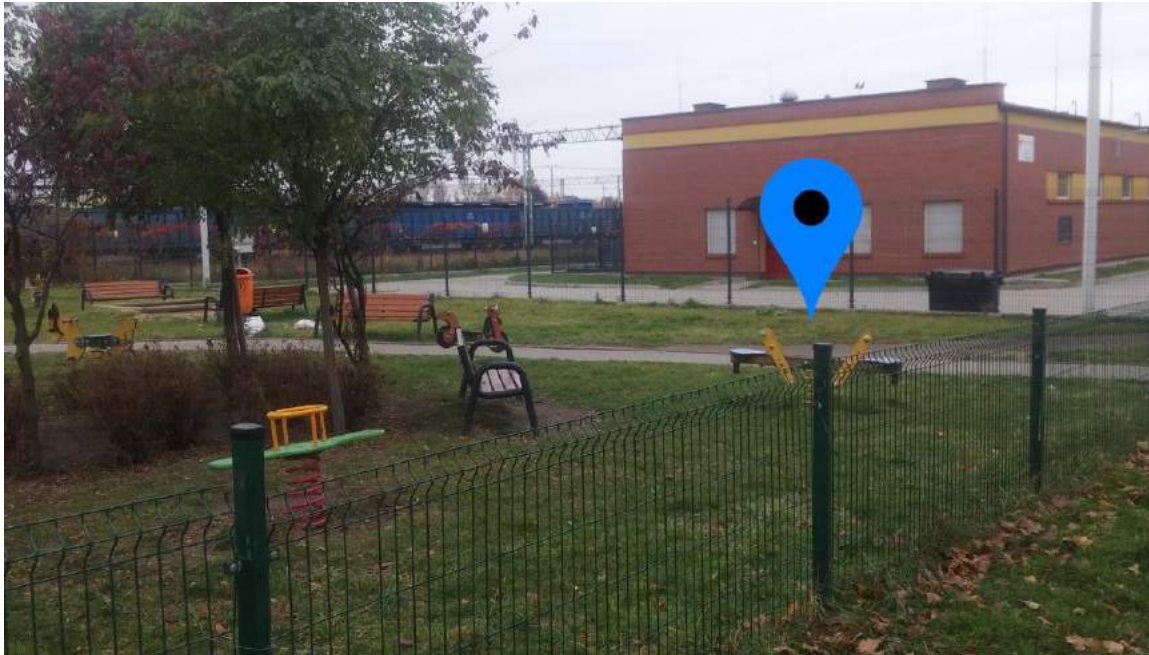

Sklep spożywczy ABC

*Lokalizacja: ul. Robotnicza 3
Obecna ilość/minimalna ilość/pożądana ilość: 0/2/3*

Analiza zapotrzebowania na stojaki rowerowe w Tczewie

| Osiedle Zatorze

ŚWIETLICA

Świetlica przy ul. Elżbiety

Lokalizacja: ul. Elżbiety 19B

Obecna ilość/minimalna ilość/pożądana ilość: 0/3/5

MIEJSCA REKREACJI

Plac zabaw przy PKP

Lokalizacja: ul. Prosta

Obecna ilość/minimalna ilość/pożądana ilość: 0/3/5

Siłownia pod chmurką, ul. Prosta

Lokalizacja: ul. Prosta

Obecna ilość/minimalna ilość/pożądana ilość: 0/3/5

Plac zabaw, ul. Łąkowa

Lokalizacja: ul. Łąkowa

Obecna ilość/minimalna ilość/pożądana ilość: 2/2/3

Rodzinne Ogródki Działkowe

Lokalizacja: ul. Prosta, przy kanale Młyńskim