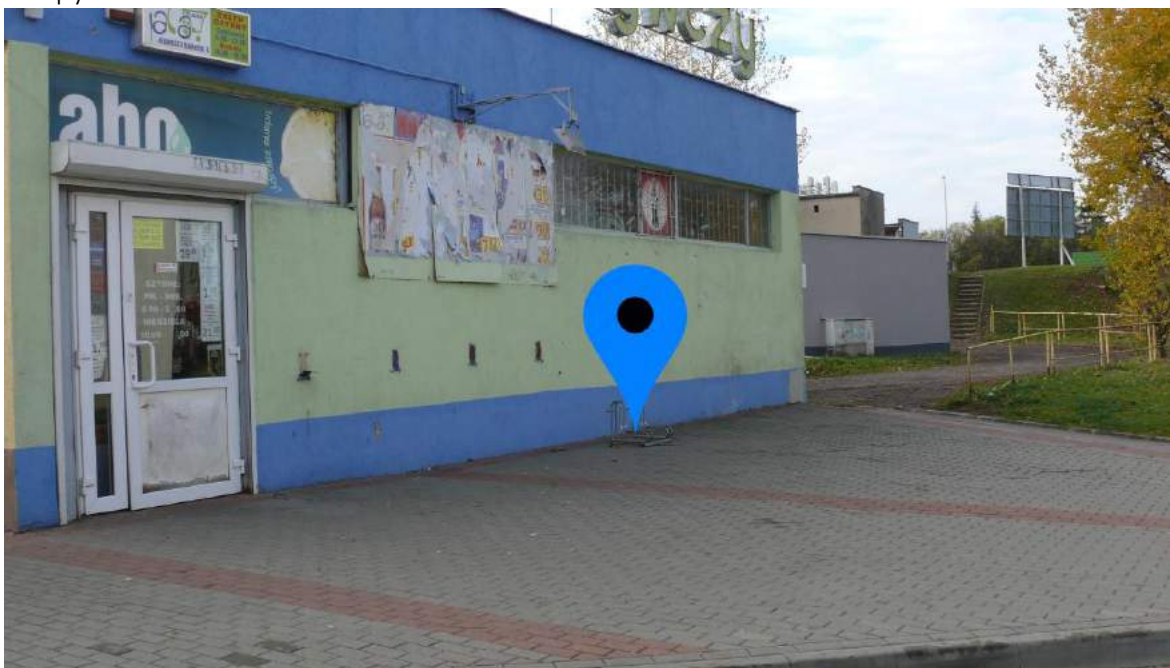

Sklepy na Jedności Narodu

Lokalizacja: ul. Jedności Narodu 6

Obecna ilość/minimalna ilość/pożądana ilość: 2/2/3

Sugerowana wymiana na stojaki typu odwrócone „U”