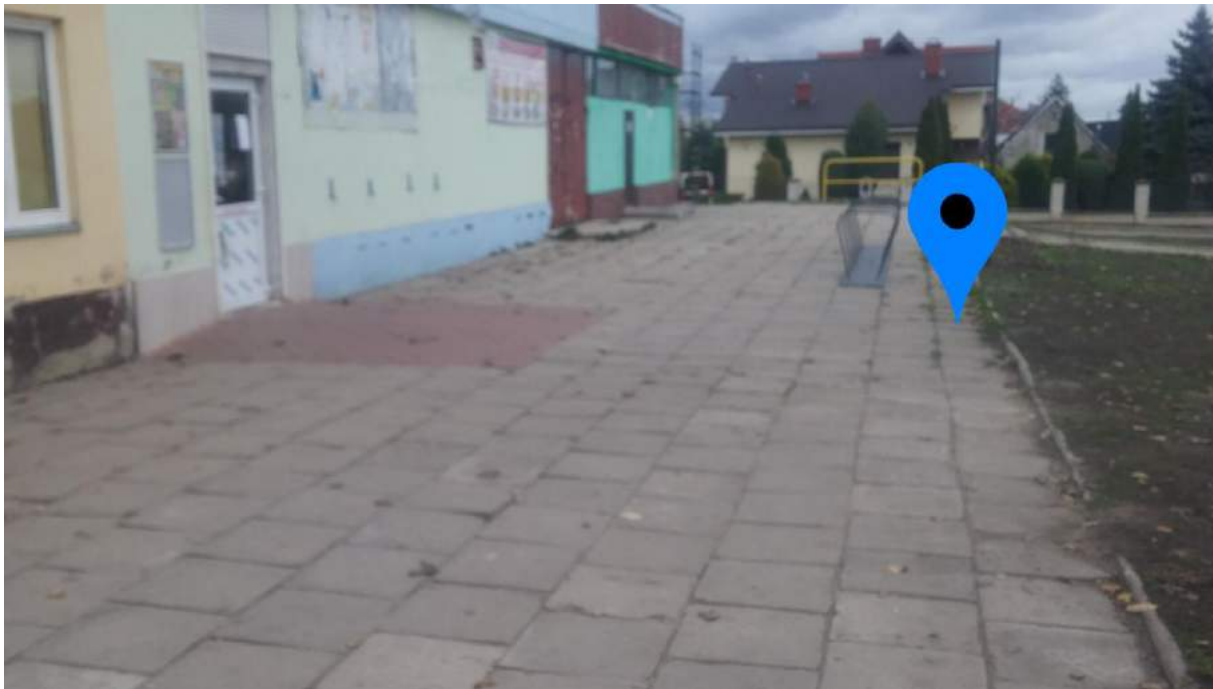

Lokalizacja: Niecka czyżykowska(siłownia pod chmurką)

Obecna ilość/minimalna ilość/pożądana ilość: -/2/3

Lokalizacja: Niecka czyżykowska(pumptrack)

Obecna ilość/minimalna ilość/pożądana ilość: -/2/3

Lokalizacja: Niecka czyżykowska(skatepark dla rolkarzy)

Lokalizacja: Elizy Orzeszkowej 6

Obecna ilość/minimalna ilość/pożądana ilość: Przeniesienie stojaków by nie zagrażały chodnika.

Lokalizacja: Elizy Orzeszkowej 6 – naprzeciwko stadionu na Ceglarskiej

Obecna ilość/minimalna ilość/pożądana ilość: -/4/6