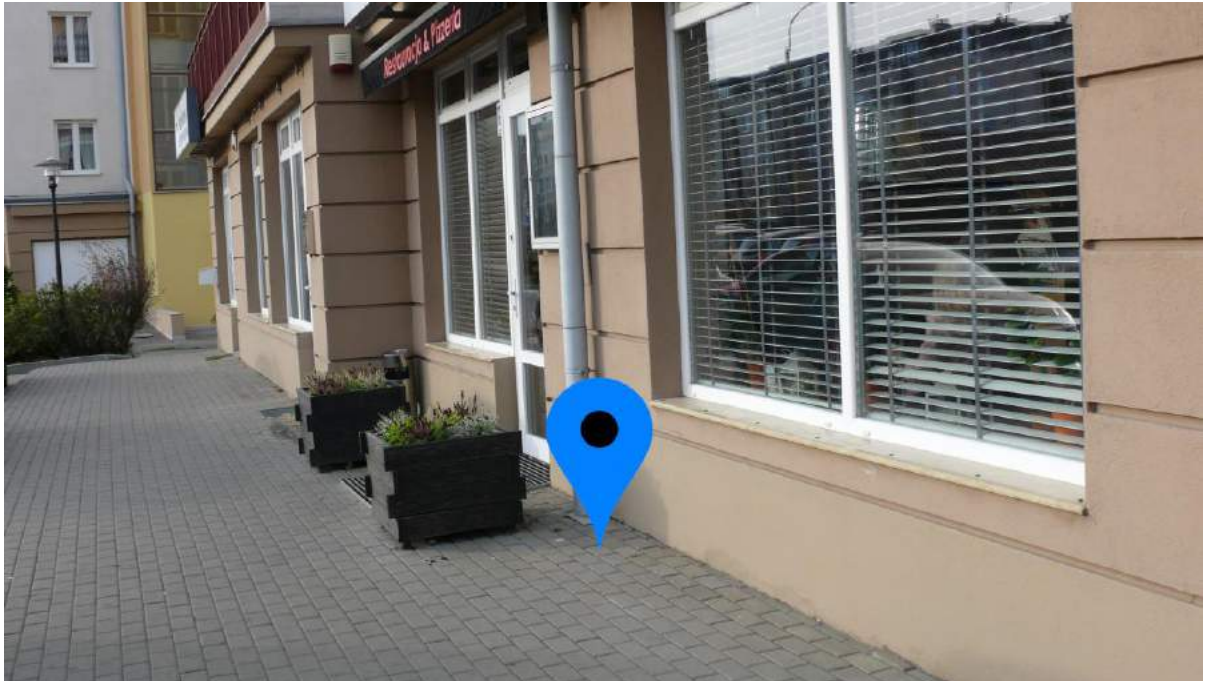

Restauracja „Quchnia smaq”

Lokalizacja: ul. Jasia i Małgosi 6/3

Obecna ilość/minimalna ilość/pożądana ilość: 0/2/3