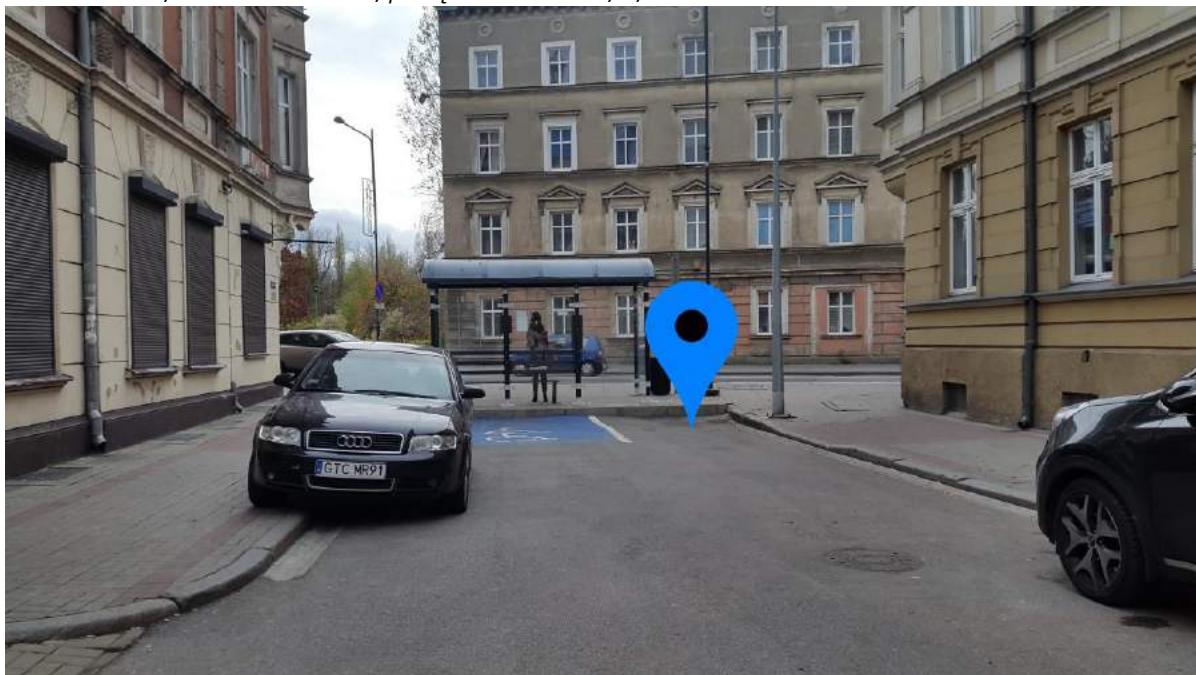

lokalizacja: ul. Kopernika 9

Obecna ilość/minimalna ilość/pożądana ilość: 0/3/5