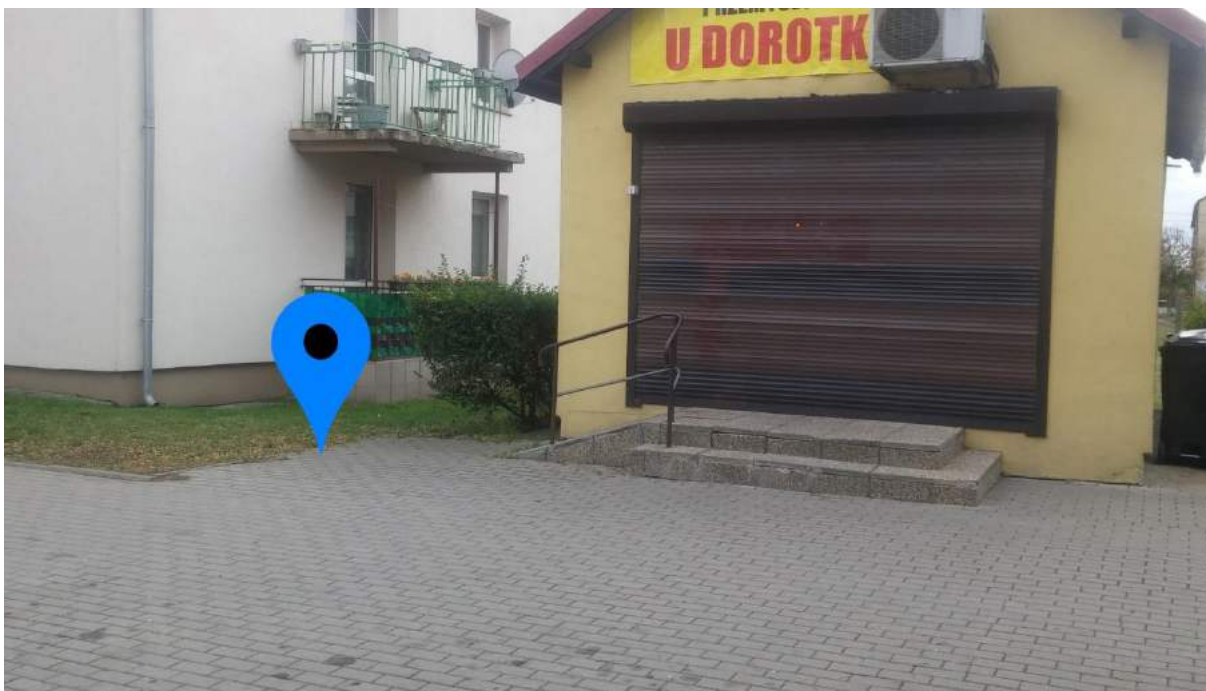

Lokalizacja: Starowiejska 21

Obecna ilość/minimalna ilość/pożądana ilość: 0/2/3

Lokalizacja: Róg ulicy Czyżykowskiej i Starowiejskiej – naprzeciwko Szkoły podstawowej nr 1

Obecna ilość/minimalna ilość/pożądana ilość: 0/4/8