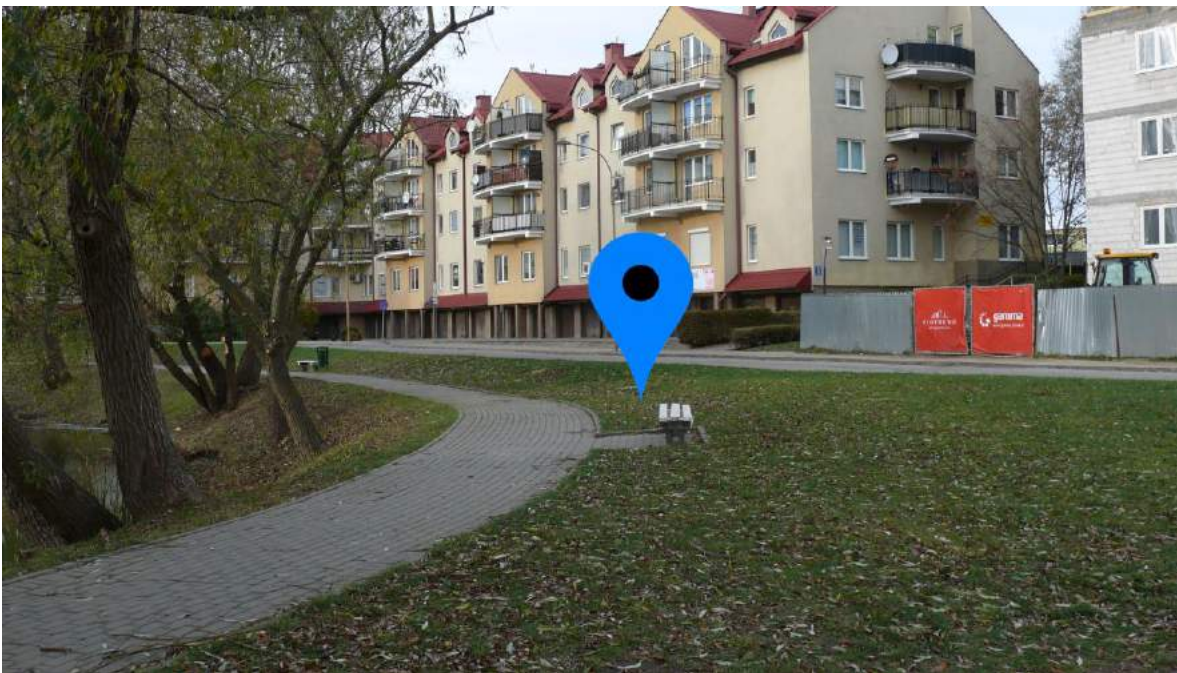

Analiza zapotrzebowania na stojaki rowerowe w Tczewie

| Osiedle Bajkowe, Suchostrzygi

MIEJSCA REKREACJI

Boisko przy rowerodromie

Lokalizacja: ul. Jana Brzechwy

Obecna ilość/minimalna ilość/pożądana ilość: 0/3/5

Siłownia przy rowerodromie

Lokalizacja: ul. Jana Brzechwy

Obecna ilość/minimalna ilość/pożądana ilość: 0/3/5

Plac zabaw przy rowerodromie

Lokalizacja: ul. Jana Brzechwy

Obecna ilość/minimalna ilość/pożądana ilość: 0/3/5

Plac zabaw ul. Piotrowo

Lokalizacja: ul. Piotrowo

Obecna ilość/minimalna ilość/pożądana ilość: 0/3/5

Lokalizacja: ul. Piotrowo

Obecna ilość/minimalna ilość/pożądana ilość: 0/2/3

Plac zabaw papieski

Lokalizacja: ul. Rokicka, vis a vis kościoła

Obecna ilość/minimalna ilość/pożądana ilość: 2/3/4

Plac zabaw przy al. Kociewskiej

Lokalizacja: ul. Czerwonego Kapturka, przy skrzyżowaniu z al. Kociewską

Obecna ilość/minimalna ilość/pożądana ilość: 0/2/3