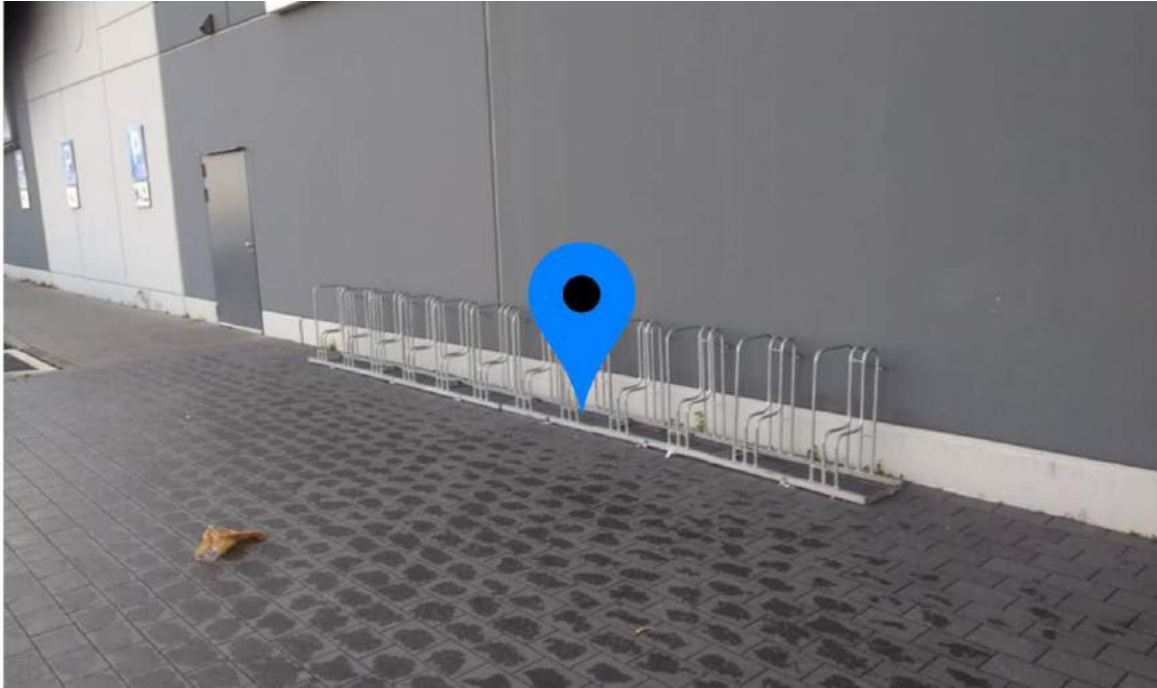

Lokalizacja: Kaufland

Obecna ilość/minimalna ilość/pożądana ilość: Wymiana stojaków na te w kształcie litery U