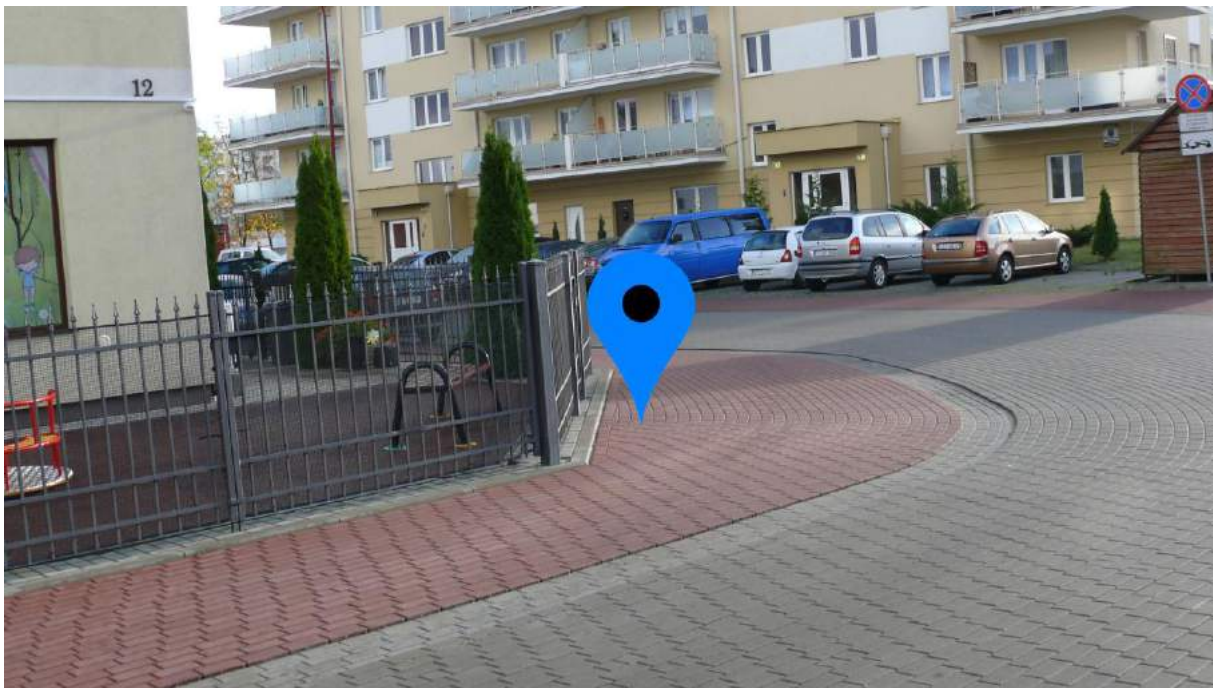

Lokalizacja: Obrońców Tczewa – przedszkole Fantazja

Obecna ilość/minimalna ilość/pożądana ilość: -/2/4