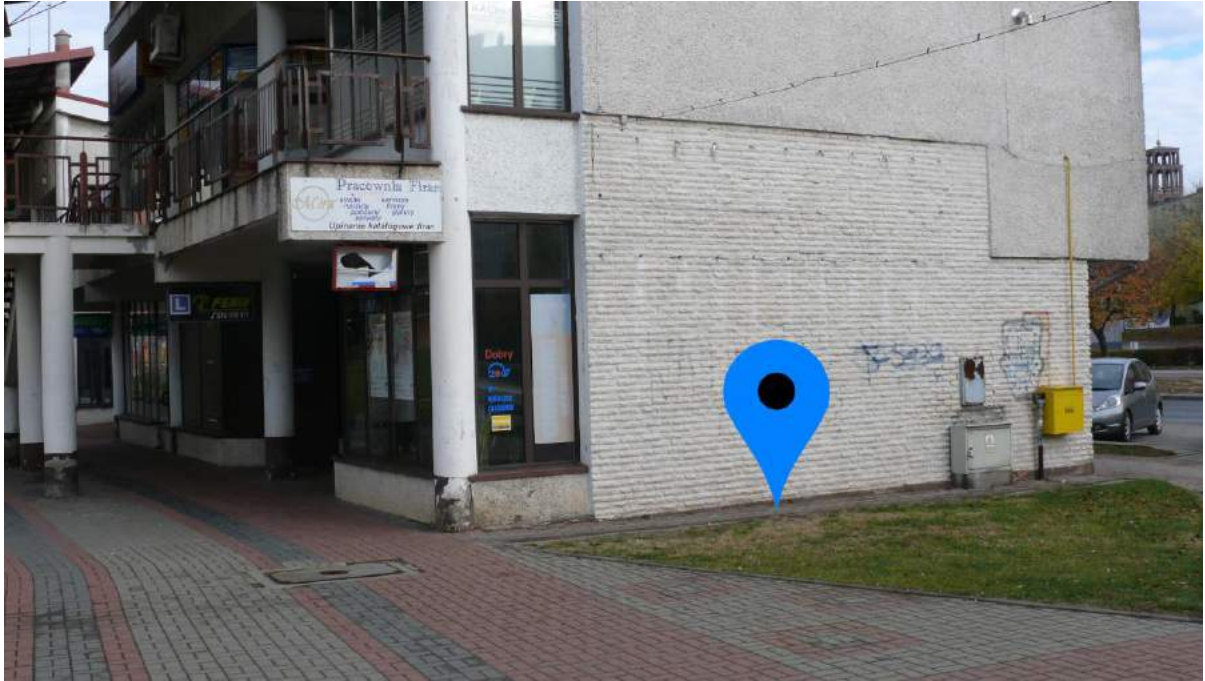

Lokalizacja: al. Zwycięstwa 8-13

Obecna ilość/minimalna ilość/pożądana ilość: 0/3/5

Kawiarnia Niebo w mieście