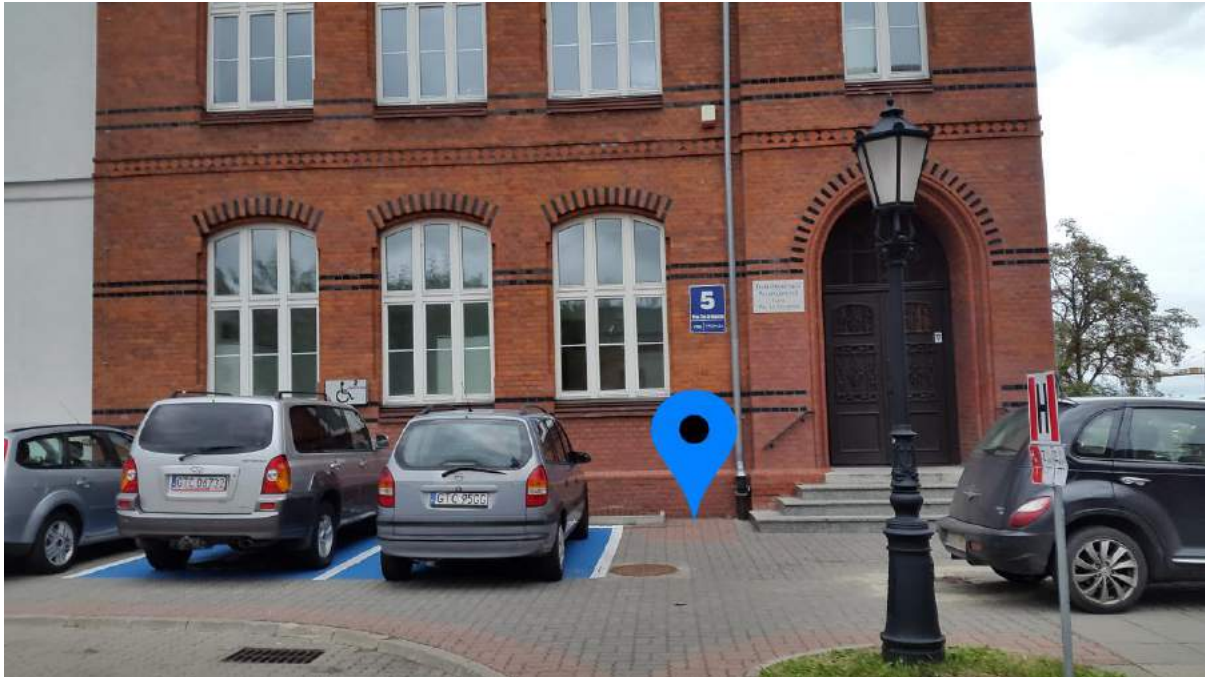

Centrum Konserwacji Wraków Statków

lokalizacja: ul. Paderewskiego 24

Obecna ilość/minimalna ilość/pożądana ilość: 6/3/5

- po prawej stronie od wejścia (3szt. „wyrwikółka”) – dostęp po schodach od strony dziedzińca Fabryki Sztuk lub zjazdem od strony ul. Paderewskiego,
- na „tarasie” przy wejściu głównym (3 szt. „wyrwikółka”)

proponowane rozwiązanie: wymiana na stojaki typu odwrócone „U”, ulokowane na poziomie gruntu, bez konieczności korzystania ze schodów lub zjazdu

Amfiteatr Miejski im. Grzegorza Ciechowskiego

lokalizacja: ul. Kołtątaja

Dom Organizacji Pozarządowych

lokalizacja: Plac Grzegorza 5

Obecna ilość/minimalna ilość/pożądana ilość: 0/2/3

SZKOŁY, PRZEDSZKOLA, ŻŁOBKI, ŚWIETLICE:

Szkoła Podstawowa nr 5

lokalizacja: ul. Obrońców Westerplatte 18