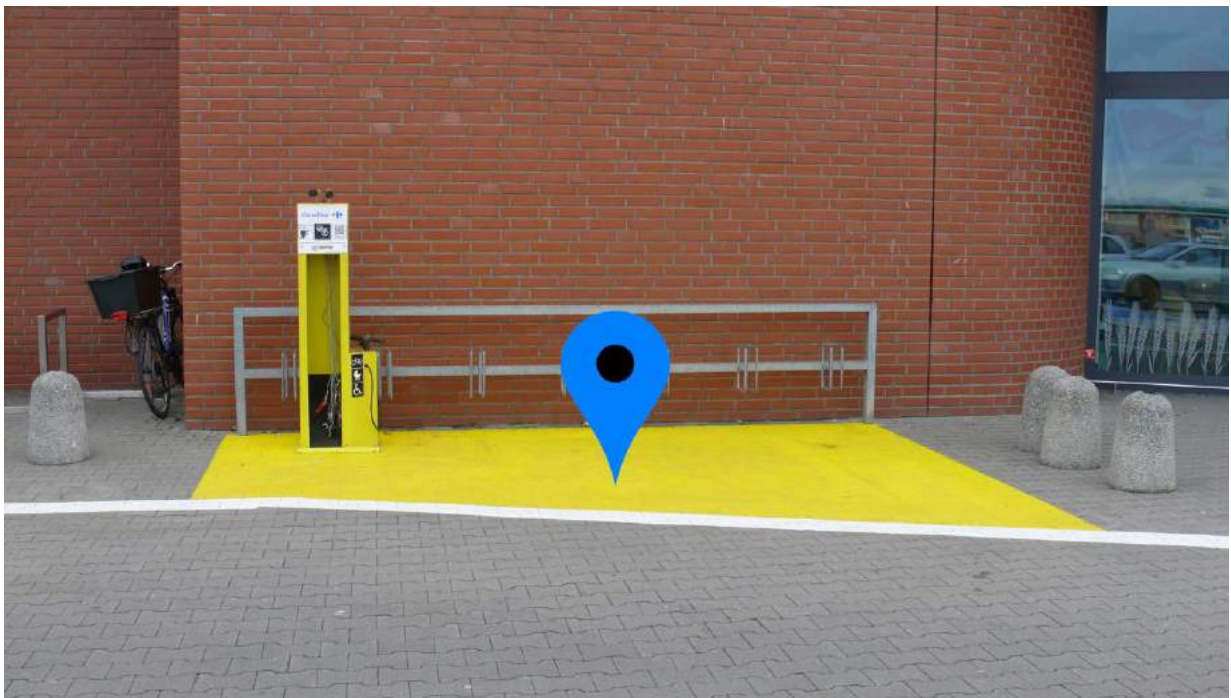

MIEJSCA HANDLOWO-USŁUGOWE

Biedronka

Lokalizacja: ul. Czerwonego Kapturka 7

Obecna ilość/minimalna ilość/pożądana ilość: 0/2/3

Carrefour

Lokalizacja: ul. Braci Grimm 4

Obecna ilość/minimalna ilość/pożądana ilość: 10 (7 wyrwikótek)/6/10

Sugerowana wymiana na stojaki typu odwrócone „U”

Mc Donalds

Lokalizacja: ul. Braci Grimm 1a

Obecna ilość/minimalna ilość/pożądana ilość: 5/6/8

Sugerowana wymiana na stojaki typu odwrócone „U”

Pasaż na ul. Jasia i Małgosi