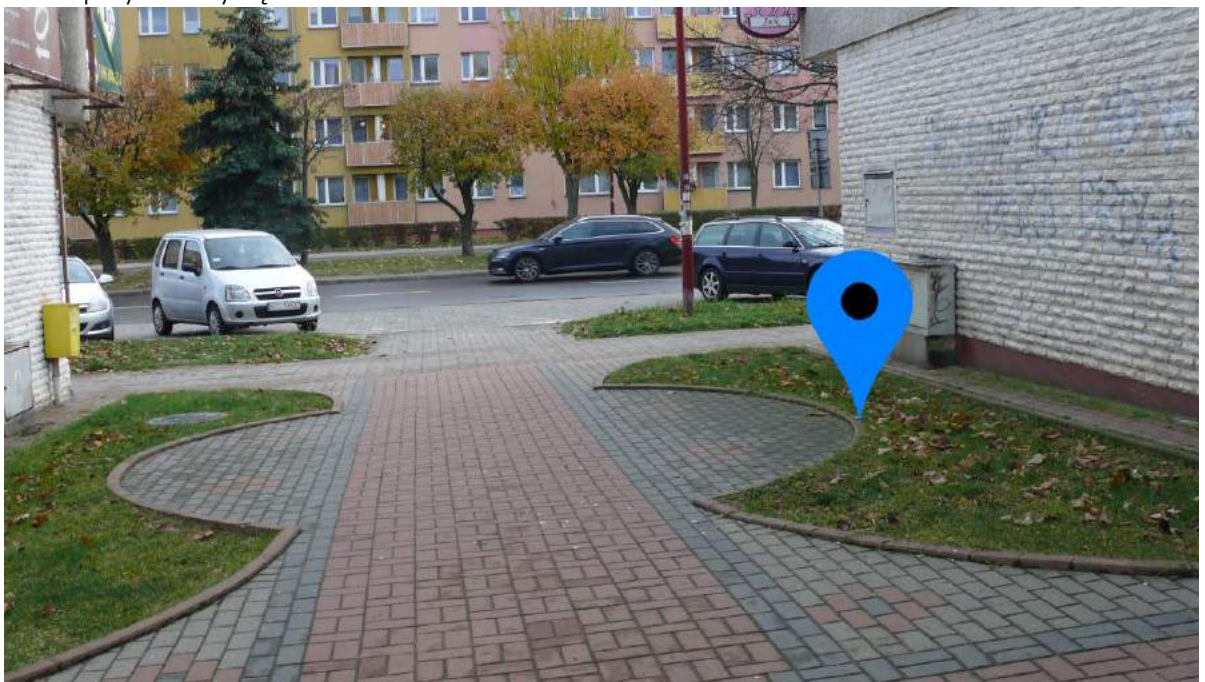

Pasaż przy al. Zwycięstwa

Lokalizacja: al. Zwycięstwa 8-13

Obecna ilość/minimalna ilość/pożądana ilość: 0/3/5