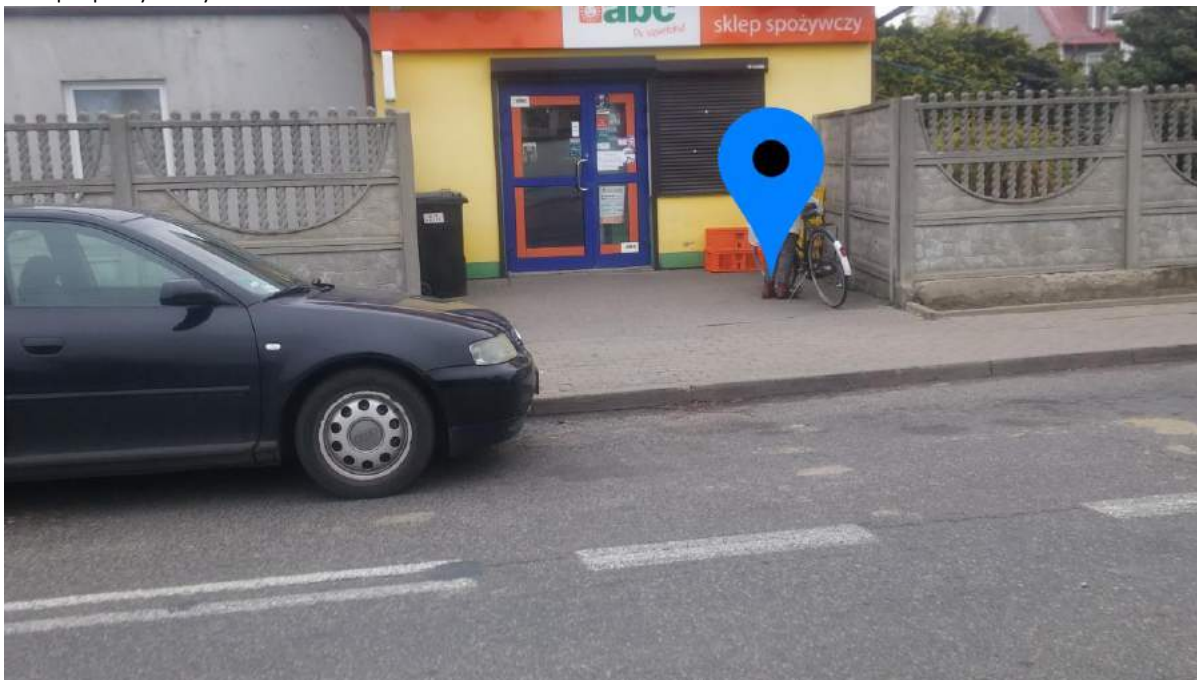

Sklep spożywczy ABC

*Lokalizacja: ul. Robotnicza 3
Obecna ilość/minimalna ilość/pożądana ilość: 0/2/3*

Analiza zapotrzebowania na stojaki rowerowe w Tczewie

| Osiedle Zatorze

ŚWIETLICA

Świetlica przy ul. Elżbiety