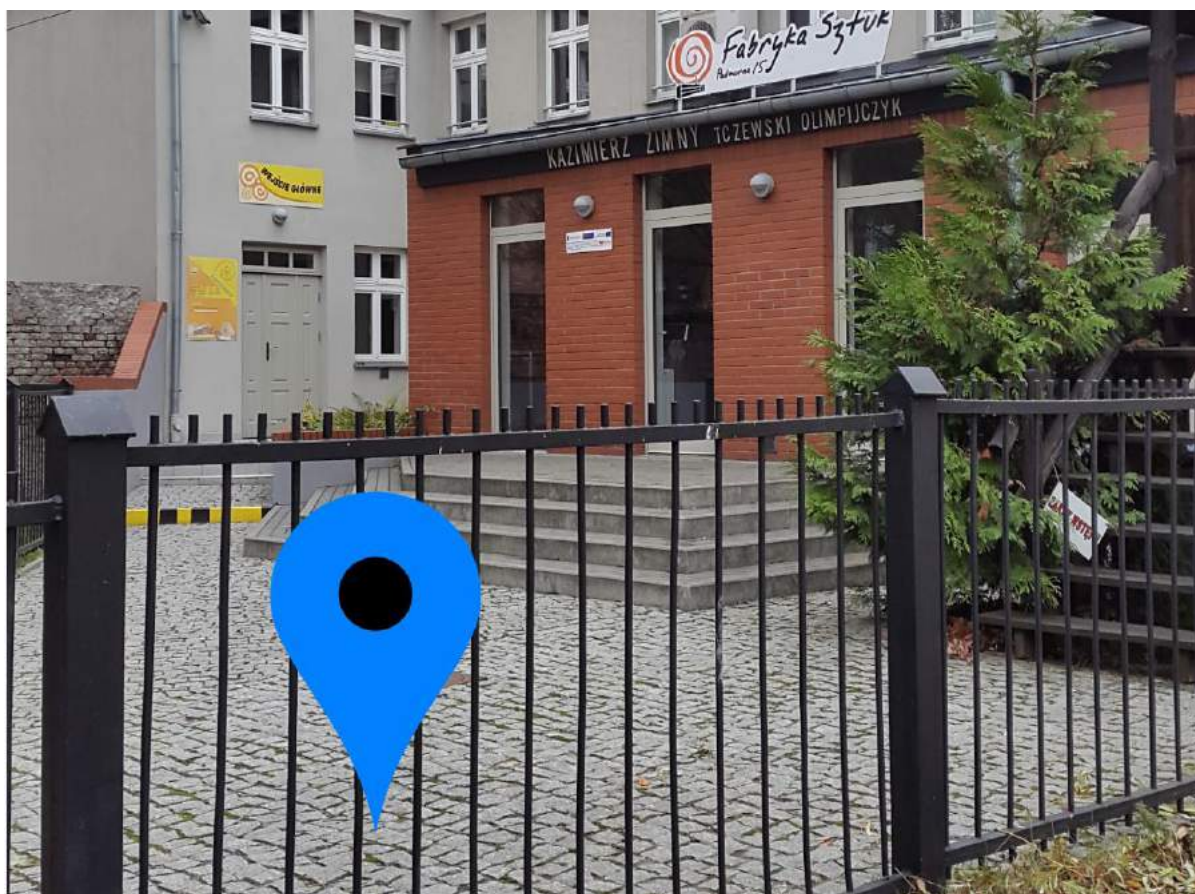

Urząd Gminy

Lokalizacja: ul. Lecha 12

Obecna ilość/minimalna ilość/pożądana ilość: 3/2/3

Proponowana wymiana na stojaki typu odwrócone „U”, 3 stojaki = 6 rowerów

Dom Przedsiębiorcy w Tczewie

Lokalizacja: ul. Obrońców Westerplatte 3

Miejski Ośrodek Pomocy Społecznej

Lokalizacja: ul.1 maja 8

Obecna ilość/minimalna ilość/pożądana ilość: 3/3/5

usytuowane na tyłach budynku, brak widoczności dla klientów instytucji

sugerowana lokalizacja: przed głównym wejściem do instytucji, przy linii murku przy skarpie

Obecna ilość/minimalna ilość/pożądana ilość: 4/4/5

Biblioteka filia nr8

Lokalizacja: ul. Kościuszki 2

Obecna ilość/minimalna ilość/pożądana ilość: 0/2/3

Fabryka Sztuk

Lokalizacja: ul.30 stycznia 4
Obecna ilość/minimalna ilość/pożądana ilość: 8/8/10

Fabryka Sztuk (ul. Podmurna)

Lokalizacja: ul. Podmurna 15

Obecna ilość/minimalna ilość/pożądana ilość: 0/2/4

Centrum Kultury i Sztuki

lokalizacja: ul. Wyszyńskiego 10

Obecna ilość/minimalna ilość/pożądana ilość: 3/3/5