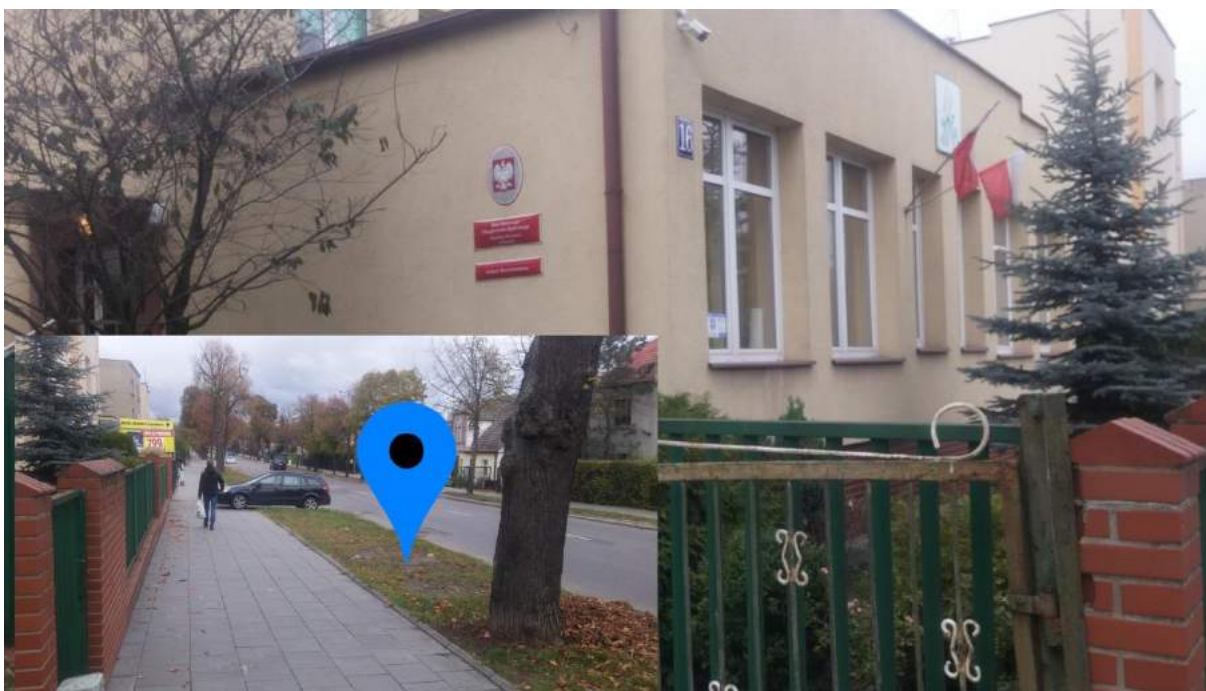

Lokalizacja: Róg ulic Bałdowskiej i Kusocińskiego, - przy stadionie

Obecna ilość/minimalna ilość/pożądana ilość: -/2/4

Lokalizacja: Bema 22

Obecna ilość/minimalna ilość/pożądana ilość: wymiana stojaków na te w kształcie litery U – szt. 4

Lokalizacja: Plac zabaw przy ulicy Kusocińskiego i 30 stycznia

Obecna ilość/minimalna ilość/pożądana ilość: 0/2/3

Lokalizacja: KRUS, ul. Bałdowska 16

Obecna ilość/minimalna ilość/pożądana ilość: -/2/3

Lokalizacja: Starowiejska 21