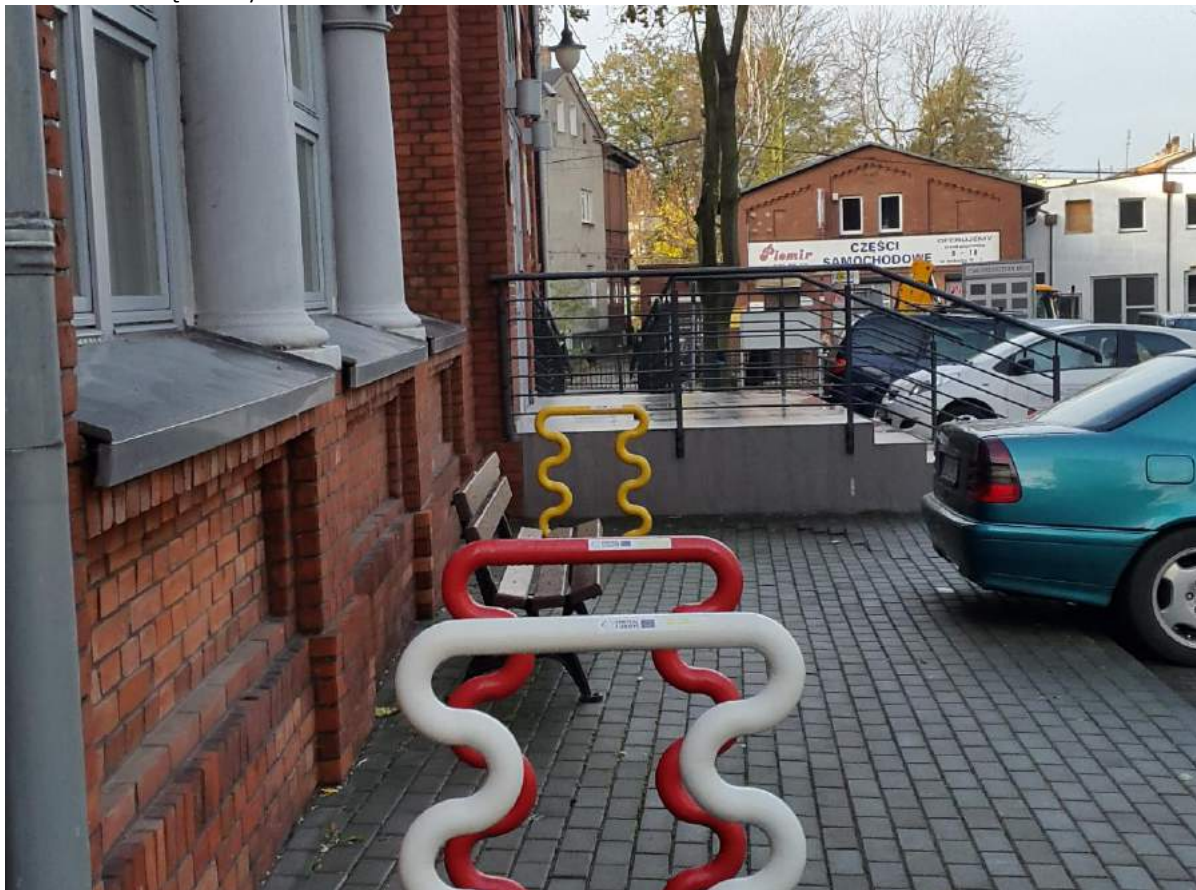

Urząd Gminy

Lokalizacja: ul. Lecha 12

Obecna ilość/minimalna ilość/pożądana ilość: 3/2/3

Proponowana wymiana na stojaki typu odwrócone „U”, 3 stojaki = 6 rowerów

Dom Przedsiębiorcy w Tczewie

Lokalizacja: ul. Obrońców Westerplatte 3