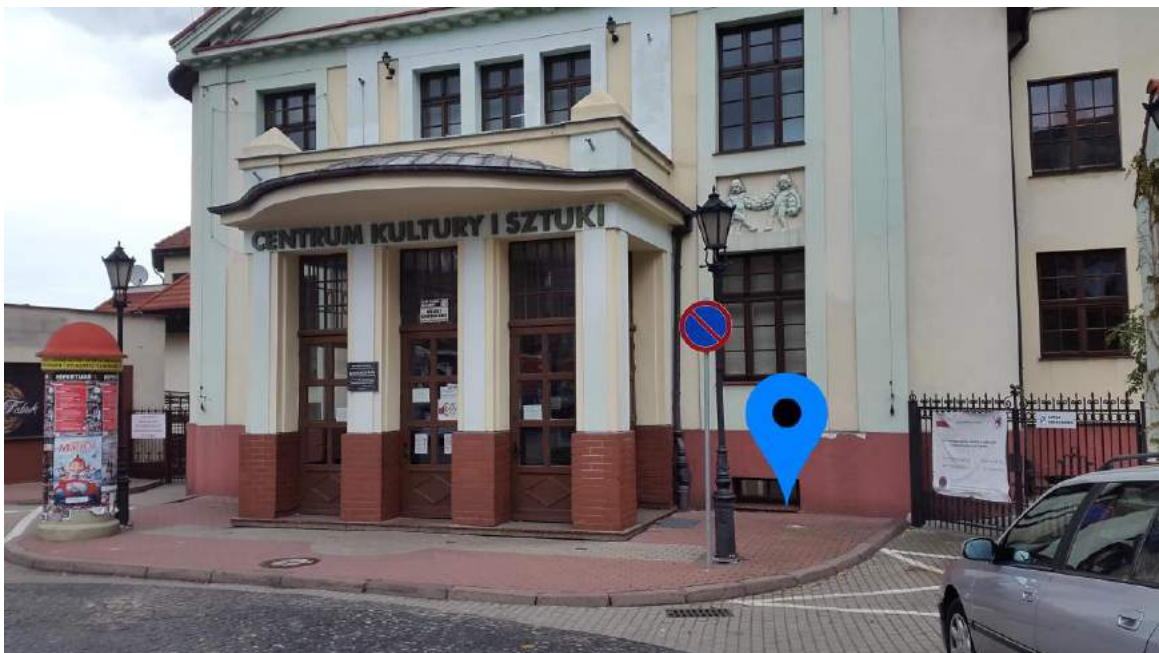

Fabryka Sztuk (ul. Podmurna)

Lokalizacja: ul. Podmurna 15

Obecna ilość/minimalna ilość/pożądana ilość: 0/2/4

Centrum Kultury i Sztuki

lokalizacja: ul. Wyszyńskiego 10

Obecna ilość/minimalna ilość/pożądana ilość: 3/3/5

Centrum Konserwacji Wraków Statków

lokalizacja: ul. Paderewskiego 24

Obecna ilość/minimalna ilość/pożądana ilość: 6/3/5

- po prawej stronie od wejścia (3szt. „wyrwikółka”) – dostęp po schodach od strony dziedzińca Fabryki Sztuk lub zjazdem od strony ul. Paderewskiego,
- na „tarasie” przy wejściu głównym (3 szt. „wyrwikółka”)