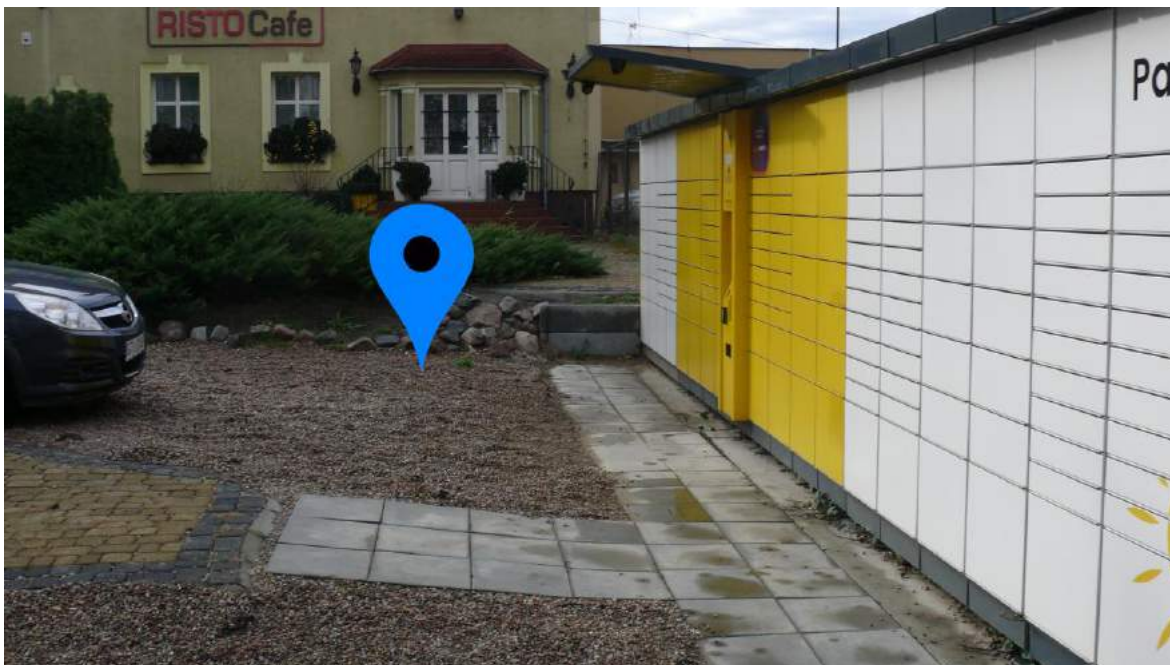

Sugerowane stojaki montowane na znakach drogowych ze względu na ograniczoną przestrzeń

Restauracja Camargo

Lokalizacja: ul. Gdańska 33

Obecna ilość/minimalna ilość/pożądana ilość: 0/2/3

Risto Cafe

Lokalizacja: ul. Wojska Polskiego 11